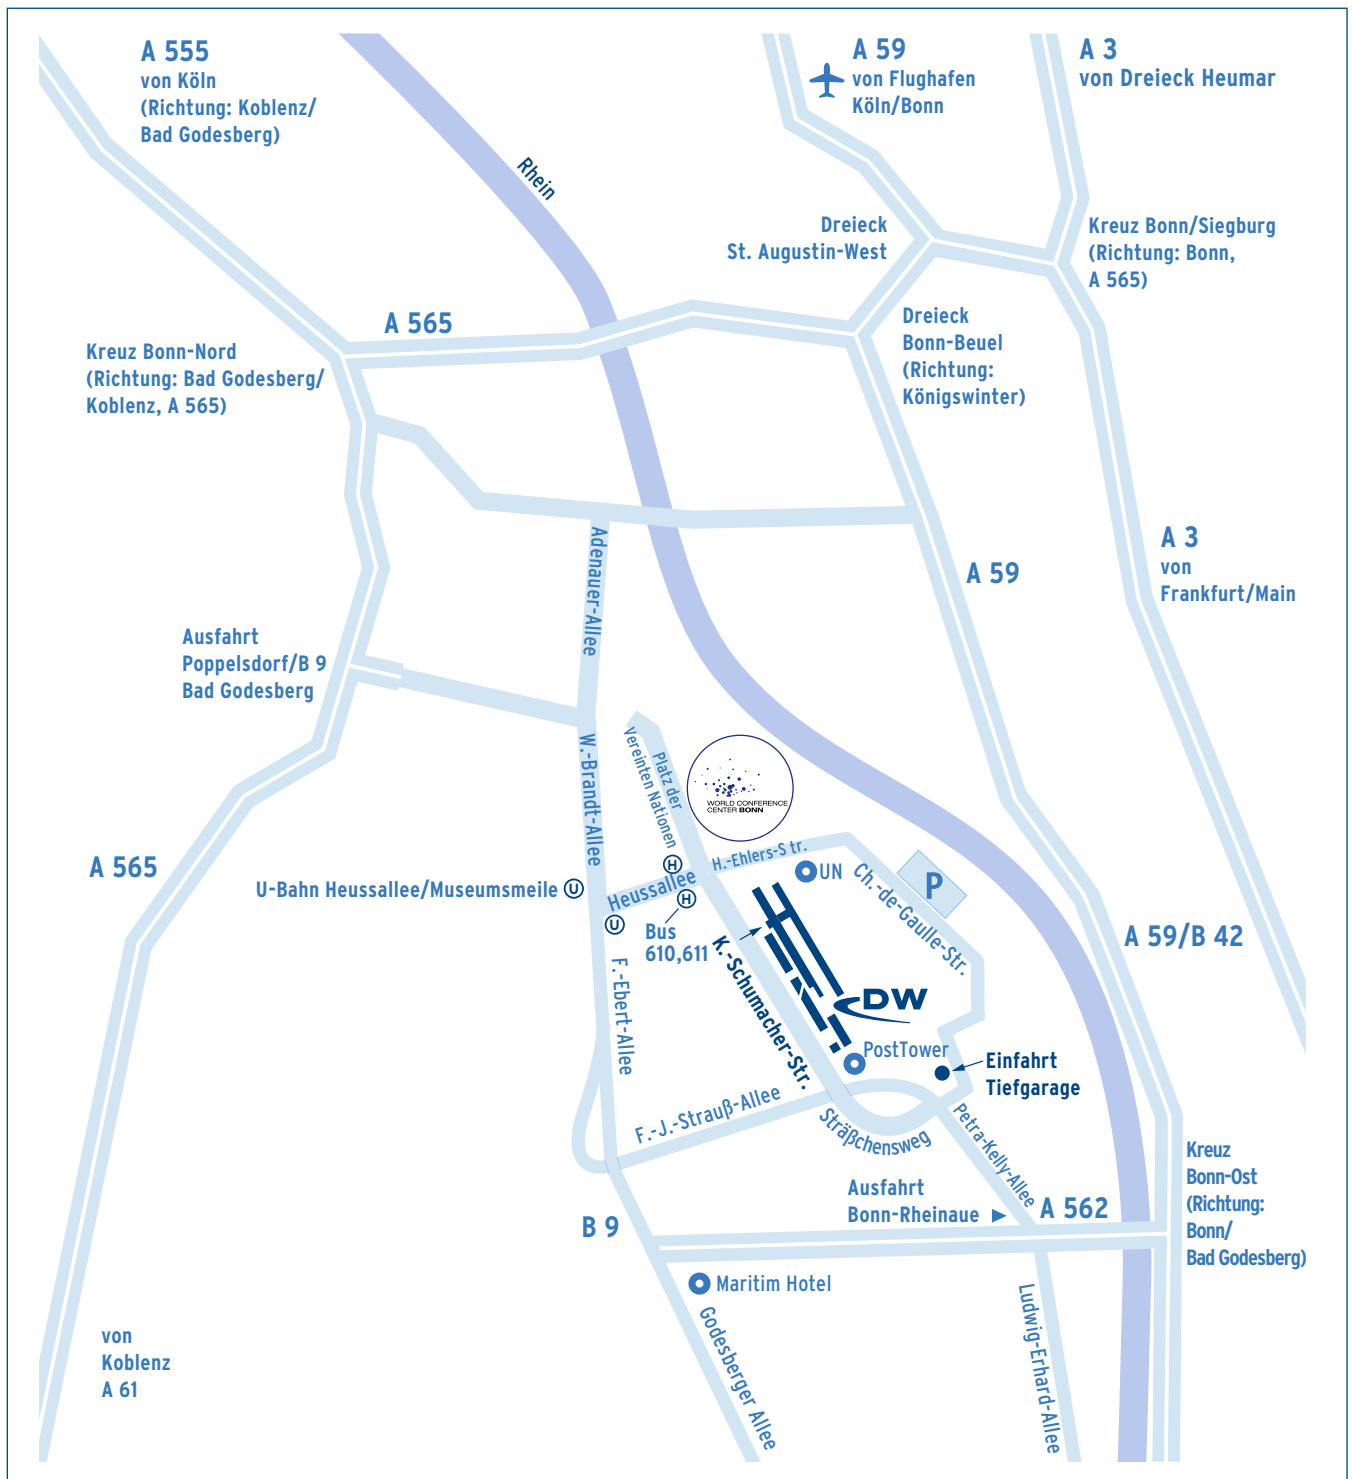

Herzlich willkommen bei der Deutschen Welle in Bonn!

Deutsche Welle
 Kurt-Schumacher-Str. 3
 53113 Bonn
 T +49.228.429-0
 info@dw-world.de
 www.dw-world.de

Hinweis für Autofahrer:
 Bitte benutzen Sie die Besucherparkplätze in der Tiefgarage. Hinweis für Navigationssystem: Einfahrt Charles-de-Gaulle-Straße

Öffentliche Verkehrsmittel:

- U-Bahnlinien: 16, 63, 66 bis „Heussallee/Museumsmeile“
- ab Bonn-Hauptbahnhof Buslinie 610, 611 bis „Deutsche Welle“ (10 Minuten)
- Vom Flughafen Köln/Bonn fährt die Buslinie 670 direkt zum Bonner Hauptbahnhof (30 Minuten). Von dort weiter mit U-Bahn oder Bus.